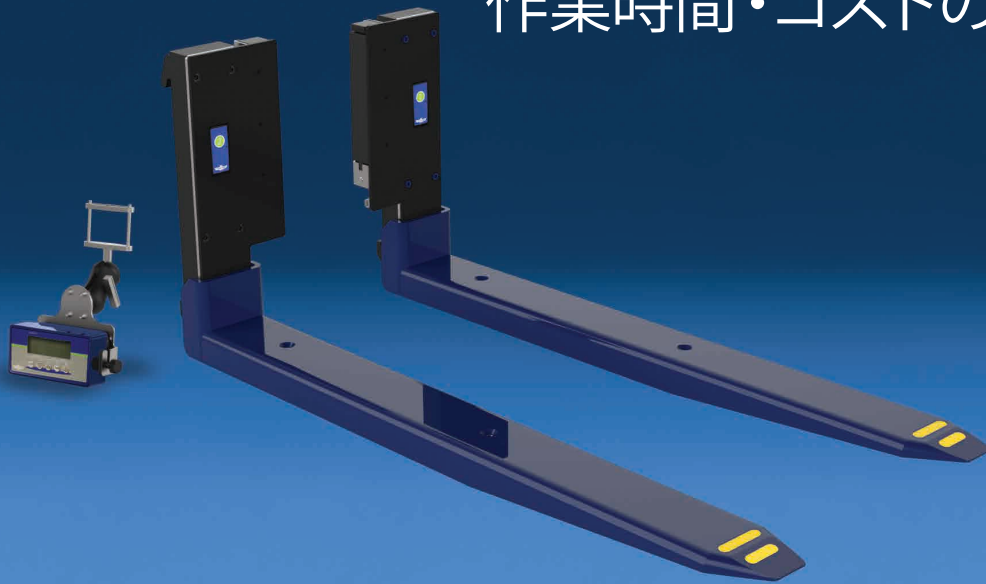

リフトに乗車したまま簡単重量計測 作業時間・コストの削減!

個数カウント、コード登録
および計測機能を備えた
ワイヤレスディスプレイ

取付／取外しが容易な
ディスプレイ用バッテリー

各フォークで計測された
重量データを Bluetooth®
によりディスプレイへ転送

充電式バッテリーパッ
ク標準装備

計測データを印刷でき
るプリンタ(オプション)

用途

ウェイフォークはキャリッジを要するフォークリフトであれば簡単に装着使用できます。この独創的で革新的なフォークはリフトに乗車したまま重量計測ができるため、効率的な荷役作業を実現します。またBluetoothを利用したワイヤレスディスプレイへは、個々の製品重量や複数製品の合計重量の表示・保存も可能です。ウェイフォークは納入品の管理、過積載防止、原料の投与、充填、廃棄物管理、オーダーピッキング、在庫管理などを目的として使用されています。

オプション

- データ出力オプション:
 - RS232
 - ワイヤレス Bluetooth®
 - WLAN (Wi-Fi) 出力
- マウンティングオプション (ピン、シャフト、ローテータ用)
- 感熱式プリンタ、ドットプリンタ
- フォークリフト電源からのディスプレイ用電源供給

特徴

- 簡単な取付けと設定
- キャリブレーションプログラム内蔵
- 左右入替え可能なフォーク用充電式バッテリーパック
- 充電式電池搭載のバックライト付き液晶ディスプレイ
- 手動・自動によるゼロ補正
- 総重量／正味重量の測定
- Kg (キログラム) またはlb (ポンド) によるディスプレイ表示
- 風袋重量 (パレット、容器など) の自動減算機能
- 一定時間経過後自動シャットオフ
- 手動入力による風袋重量の登録 (連番)
- IDコード (5桁) の登録
- 手動の個体重量登録、サンプル計測による個数カウント
- エラー表示
- 時計内蔵
- バックレストとの互換性

カタログ番号	容量@ ロードセンター損失 (600mm)	フォーク長さ (mm)	重量 (1セット)	マウンティング クラス	水平方向 重心 (mm)	垂直方向 重心 (mm)	ロードセンター 損失 (mm)
	kg	L	kg	ISO	HCG	VCG	ET
0-2,300kg (目盛: 1kg毎)							
23C-WFE-2A-0101	2,300	762	124	II	235	67	76
23C-WFE-2A-0105	2,300	813	126	II	241	66	76
23C-WFE-2A-0107	2,300	914	128	II	257	64	76
23C-WFE-2A-0115	2,300	1067	132	II	287	61	76
23C-WFE-2A-0123	2,300	1219	139	II	321	57	76
23C-WFE-2A-0131	2,300	1372	166	II	411	45	76
23C-WFE-2A-0139	2,300	1524	171	II	445	42	76
0-2,750kg (目盛: 1kg毎)							
28C-WFE-3A-0107	2,750	914	167	III	234	106	76
28C-WFE-3A-0115	2,750	1067	173	III	261	102	76
28C-WFE-3A-0123	2,750	1219	179	III	293	97	76
28C-WFE-3A-0131	2,750	1372	209	III	385	76	76
28C-WFE-3A-0139	2,750	1524	216	III	417	73	76
0-500kg (目盛: 1kg毎) / 501-5,000kg (目盛: 2kg毎)							
50C-WFE-3A-0115	5,000	1067	260	III	276	104	104
50C-WFE-3A-0123	5,000	1219	268	III	306	100	104
50C-WFE-3A-0131	5,000	1372	316	III	403	78	104
50C-WFE-3A-0139	5,000	1524	324	III	432	76	104