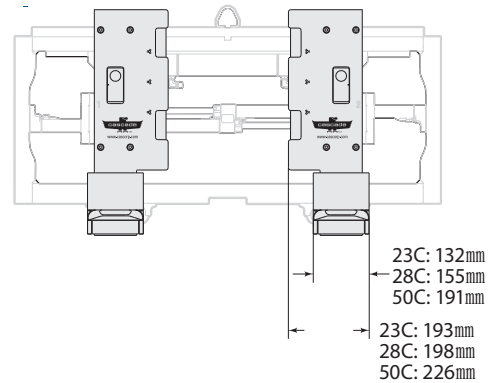

リフトに乗車したまま簡単重量計測 作業時間・コストの削減!

個数カウント、コード登録
および計測機能を備えた
ワイヤレスディスプレイ

取付／取外しが容易な
ディスプレイ用バッテリー

各フォークで計測された
重量データを Bluetooth®
によりディスプレイへ転送

充電式バッテリーパッ
ク標準装備

計測データを印刷でき
るプリンタ(オプション)

用途

ウェイフォークはキャリッジを要するフォークリフトであれば簡単に装着使用できます。この独創的で革新的なフォークはリフトに乗車したまま重量計測ができるため、効率的な荷役作業を実現します。またBluetoothを利用したワイヤレスディスプレイへは、個々の製品重量や複数製品の合計重量の表示・保存も可能です。ウェイフォークは納入品の管理、過積載防止、原料の投与、充填、廃棄物管理、オーダーピッキング、在庫管理などを目的として使用されています。

オプション

- データ出力オプション:
 - RS232
 - ワイヤレス Bluetooth®
 - WLAN (Wi-Fi) 出力
- マウンティングオプション (ピン、シャフト、ローテータ用)
- 感熱式プリンタ、ドットプリンタ
- フォークリフト電源からのディスプレイ用電源供給

特徴

- 簡単な取付けと設定
- キャリブレーションプログラム内蔵
- 左右入替え可能なフォーク用充電式バッテリーパック
- 充電式電池搭載のバックライト付き液晶ディスプレイ
- 手動・自動によるゼロ補正
- 総重量／正味重量の測定
- Kg (キログラム) またはlb (ポンド) によるディスプレイ表示
- 風袋重量 (パレット、容器など) の自動減算機能
- 一定時間経過後自動シャットオフ
- 手動入力による風袋重量の登録 (連番)
- IDコード (5桁) の登録
- 手動の個体重量登録、サンプル計測による個数カウント
- エラー表示
- 時計内蔵
- バックレストとの互換性

カタログ番号	容量@ ロードセンター損失 (600mm)	フォーク長さ (mm)	重量 (1セット)	マウンティング クラス	水平方向 重心 (mm)	垂直方向 重心 (mm)	ロードセンター 損失 (mm)
	kg	L	kg	ISO	HCG	VCG	ET
0-2,300kg (目盛: 1kg毎)							
23C-WFE-2A-0101	2,300	762	124	II	235	67	76
23C-WFE-2A-0105	2,300	813	126	II	241	66	76
23C-WFE-2A-0107	2,300	914	128	II	257	64	76
23C-WFE-2A-0115	2,300	1067	132	II	287	61	76
23C-WFE-2A-0123	2,300	1219	139	II	321	57	76
23C-WFE-2A-0131	2,300	1372	166	II	411	45	76
23C-WFE-2A-0139	2,300	1524	171	II	445	42	76
0-2,750kg (目盛: 1kg毎)							
28C-WFE-3A-0107	2,750	914	167	III	234	106	76
28C-WFE-3A-0115	2,750	1067	173	III	261	102	76
28C-WFE-3A-0123	2,750	1219	179	III	293	97	76
28C-WFE-3A-0131	2,750	1372	209	III	385	76	76
28C-WFE-3A-0139	2,750	1524	216	III	417	73	76
0-500kg (目盛: 1kg毎) / 501-5,000kg (目盛: 2kg毎)							
50C-WFE-3A-0115	5,000	1067	260	III	276	104	104
50C-WFE-3A-0123	5,000	1219	268	III	306	100	104
50C-WFE-3A-0131	5,000	1372	316	III	403	78	104
50C-WFE-3A-0139	5,000	1524	324	III	432	76	104