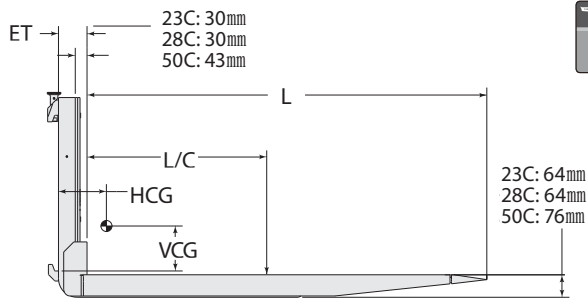

リフトに乗車したまま簡単重量計測 作業時間・コストの削減!

個数カウント、コード登録
および計測機能を備えた
ワイヤレスディスプレイ

取付／取外しが容易な
ディスプレイ用バッテリー

各フォークで計測された
重量データを Bluetooth®
によりディスプレイへ転送

充電式バッテリーパッ
ク標準装備

計測データを印刷でき
るプリンタ(オプション)

用途

ウェイフォークはキャリッジを要するフォークリフトであれば簡単に装着使用できます。この独創的で革新的なフォークはリフトに乗車したまま重量計測ができるため、効率的な荷役作業を実現します。またBluetoothを利用したワイヤレスディスプレイへは、個々の製品重量や複数製品の合計重量の表示・保存も可能です。ウェイフォークは納入品の管理、過積載防止、原料の投与、充填、廃棄物管理、オーダーピッキング、在庫管理などを目的として使用されています。

オプション

- データ出力オプション:
 - RS232
 - ワイヤレス Bluetooth®
 - WLAN (Wi-Fi) 出力
- マウンティングオプション (ピン、シャフト、ローテータ用)
- 感熱式プリンタ、ドットプリンタ
- フォークリフト電源からのディスプレイ用電源供給

特徴

- 簡単な取付けと設定
- キャリブレーションプログラム内蔵
- 左右入替え可能なフォーク用充電式バッテリーパック
- 充電式電池搭載のバックライト付き液晶ディスプレイ
- 手動・自動によるゼロ補正
- 総重量／正味重量の測定
- Kg (キログラム) またはlb (ポンド) によるディスプレイ表示
- 風袋重量 (パレット、容器など) の自動減算機能
- 一定時間経過後自動シャットオフ
- 手動入力による風袋重量の登録 (連番)
- IDコード (5桁) の登録
- 手動の個体重量登録、サンプル計測による個数カウント
- エラー表示
- 時計内蔵
- バックレストとの互換性

カタログ番号	容量@ ロードセンター損失 (600mm)	フォーク長さ (mm)	重量 (1セット)	マウンティング クラス	水平方向 重心 (mm)	垂直方向 重心 (mm)	ロードセンター 損失 (mm)
	kg	L	kg	ISO	HCG	VCG	ET
0-2,300kg (目盛: 1kg毎)							
23C-WFE-2A-0101	2,300	762	124	II	235	67	76
23C-WFE-2A-0105	2,300	813	126	II	241	66	76
23C-WFE-2A-0107	2,300	914	128	II	257	64	76
23C-WFE-2A-0115	2,300	1067	132	II	287	61	76
23C-WFE-2A-0123	2,300	1219	139	II	321	57	76
23C-WFE-2A-0131	2,300	1372	166	II	411	45	76
23C-WFE-2A-0139	2,300	1524	171	II	445	42	76
0-2,750kg (目盛: 1kg毎)							
28C-WFE-3A-0107	2,750	914	167	III	234	106	76
28C-WFE-3A-0115	2,750	1067	173	III	261	102	76
28C-WFE-3A-0123	2,750	1219	179	III	293	97	76
28C-WFE-3A-0131	2,750	1372	209	III	385	76	76
28C-WFE-3A-0139	2,750	1524	216	III	417	73	76
0-500kg (目盛: 1kg毎) / 501-5,000kg (目盛: 2kg毎)							
50C-WFE-3A-0115	5,000	1067	260	III	276	104	104
50C-WFE-3A-0123	5,000	1219	268	III	306	100	104
50C-WFE-3A-0131	5,000	1372	316	III	403	78	104
50C-WFE-3A-0139	5,000	1524	324	III	432	76	104