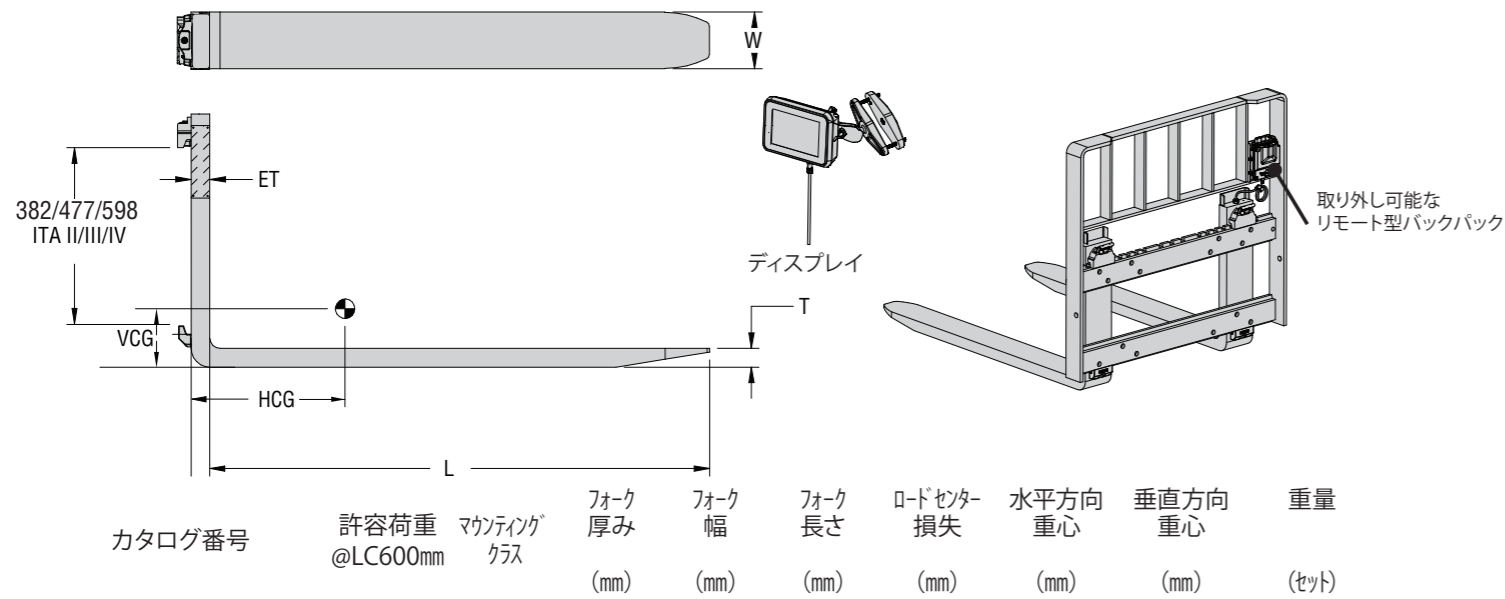

カスケードアタッチメントへ取り付け可能なカメラソリューション

kg	T	W	L	ET	HCG	VCG	kg		
カメラフォーク WiFi ①- リモートバックパック									
25C-CWF-2A-1216	2,500	II	40	122	1067	40	326	121	116
25C-CWF-2A-1223	2,500	II	40	122	1219	40	392	112	126
25C-CWF-2A-1230	2,500	II	40	122	1372	40	460	104	138
25C-CWF-2A-1239	2,500	II	40	122	1524	40	529	98	150
45C-CWF-3A-1216	4,500	III	50	122	1067	50	304	161	154
45C-CWF-3A-1223	4,500	III	50	122	1219	50	367	149	168
45C-CWF-3A-1230	4,500	III	50	122	1372	50	433	139	182
45C-CWF-3A-1239	4,500	III	50	122	1524	50	501	131	196
50C-CWF-4A-1223	5,000	III	50	150	1219	50	337	205	228
50C-CWF-4A-1230	5,000	III	50	150	1372	50	400	192	246
50C-CWF-4A-1239	5,000	III	50	150	1524	50	464	181	264
50C-CWF-4A-1246	5,000	III	50	150	1829	50	597	163	300
80C-CWF-4A-1223	8,000	IV	65	150	1219	65	337	213	290
80C-CWF-4A-1230	8,000	IV	65	150	1372	65	400	199	313
80C-CWF-4A-1239	8,000	IV	65	150	1524	65	464	188	336
80C-CWF-4A-1246	8,000	IV	65	150	1829	65	597	170	382
センサーフォーク WiFi ①- リモートバックパック									
25C-SWF-2A-1216	2,500	II	40	122	1067	40	328	121	116
25C-SWF-2A-1223	2,500	II	40	122	1219	40	395	112	127
25C-SWF-2A-1230	2,500	II	40	122	1372	40	463	104	139
25C-SWF-2A-1239	2,500	II	40	122	1524	40	532	97	150
45C-SWF-3A-1216	4,500	III	50	122	1067	50	306	160	153
45C-SWF-3A-1223	4,500	III	50	122	1219	50	369	149	168
45C-SWF-3A-1230	4,500	III	50	122	1372	50	436	139	183
45C-SWF-3A-1239	4,500	III	50	122	1524	50	503	130	197
50C-SWF-4A-1223	5,000	III	50	150	1219	50	339	205	229
50C-SWF-4A-1230	5,000	III	50	150	1372	50	402	192	247
50C-SWF-4A-1239	5,000	III	50	150	1524	50	466	181	265
50C-SWF-4A-1246	5,000	III	50	150	1829	50	599	163	301
80C-SWF-4A-1223	8,000	IV	65	150	1219	65	338	213	290
80C-SWF-4A-1230	8,000	IV	65	150	1372	65	400	199	313
80C-SWF-4A-1239	8,000	IV	65	150	1524	65	465	188	336
80C-SWF-4A-1246	8,000	IV	65	150	1829	65	597	169	382

カタログ番号	接続	カメラタイプ	ライト	チルトセンサー	距離センサー
1C-CSH-X-1200	有線	カメラのみ	○	—	—
1C-CSW-X-1200	無線	カメラのみ	○	○	—
1C-SSH-X-1200	有線	センサー付きカメラ	○	○	○
1C-SSW-X-1200	無線	センサー付きカメラ	○	○	○

- カメラキットのディスプレイには9-48Vのトラック電源が必要です。その他の電圧についてはお問合せ下さい。
- 無線カメラキットにはディスプレイ、ディスプレイ用RAMマウンティング、ワイヤレストランスミッター、ユニバーサルカメラブラケット、バッテリー及び充電器が含まれています。
- 有線タイプには接続ケーブルが含まれます。
- 補助カメラ(オプション)も御座います。